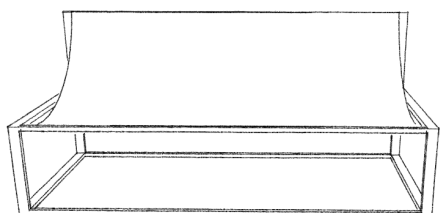

TRANSAPE

L180cm x P80cm x H80cm
Structure en acier laqué
Toile pour extérieur
Fabriqué en France
Délai 5 semaines

1 980,00€