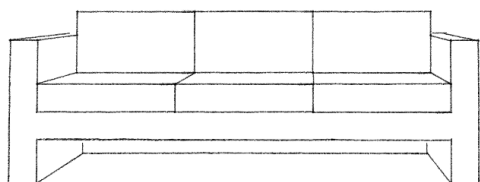

BATEAUMAGNE

ARCHITECTURE D'INTÉRIEUR ET ÉDITION

104, FAUBOURG POISSONNIÈRE - PARIS 10

WWW.BATEAUMAGNE.COM

09 54 61 36 48

MOBILIER BATEAUMAGNE EDITION

Tarifs TTC 2016 hors livraison

CANAPE H 3 PLACES

L205cm x P90cm x H75cm
Drap de laine Camel (Italie)
Structure en bois massif
Fabriqué en France
Délai 5 semaines

5 490,00€